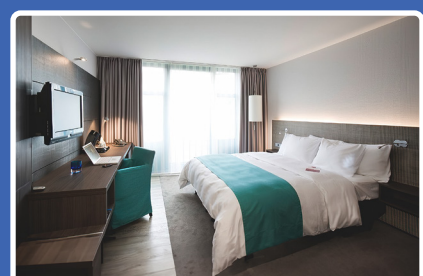

PRORENTA GMBH
DIE IMMOBILIENAGENTUR

KONZEPTE UND IDEEN FÜR IHREN GRUNDBESITZ

M

MICROLIVING AM
EDIENHAFEN
DIE WELT ZU GAST IM VWS35

MUSTER INVENTARVERZEICHNIS

www.wohnen-am-medienhafen.de