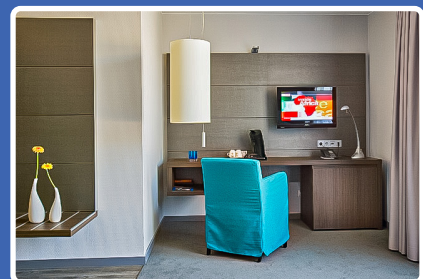

PRORENTA GMBH
DIE IMMOBILIENAGENTUR

KONZEPTE UND IDEEN FÜR IHREN GRUNDBESITZ

M

MICROLIVING AM
EDIENHAFEN
DIE WELT ZU GAST IM VWS35

MUSTER INVENTARVERZEICHNIS

www.wohnen-am-medienhafen.de